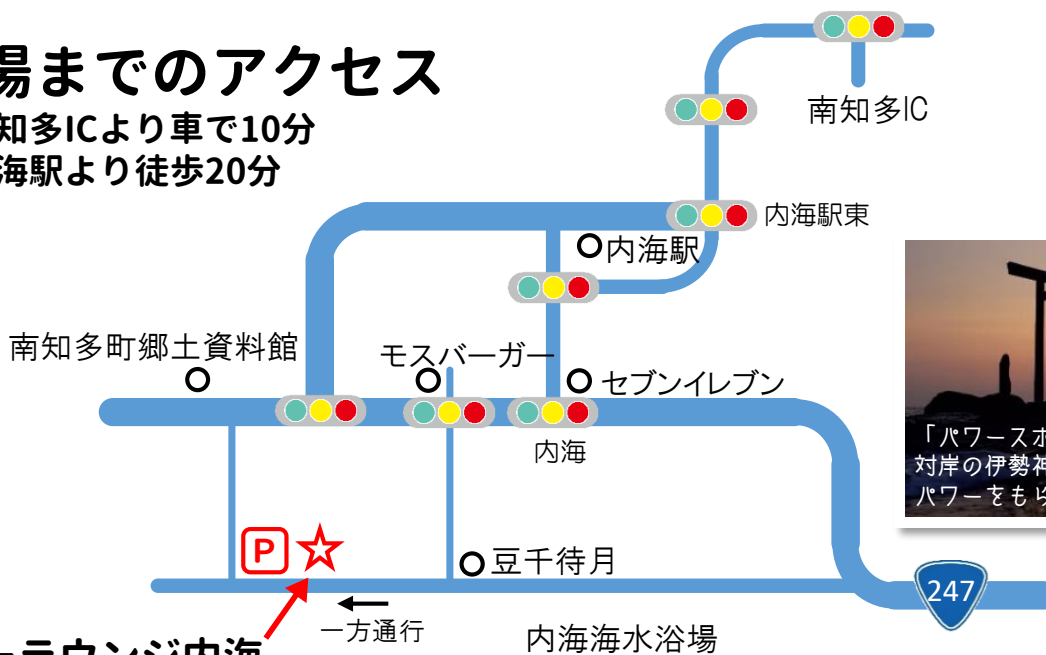

締切：2017年6月11日（日）

氏名	フリガナ	生年月日	
住所	〒	年齢	
電話番号	※日中連絡ができる番号	職業	
メールアドレス	※「minamichita-kk.com」からのメールが受信できるアドレス	勤務先	

会場までのアクセス

*南知多ICより車で10分

*内海駅より徒歩20分

フラワーラウンジ内海

住所：愛知県知多郡南知多町内海西郷27-1

電話：0569-64-1333