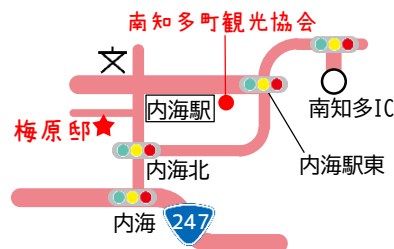

アクセスマップ

梅原邸
 住所 南知多町内海馬場22・23
 *名鉄「内海駅」より徒歩2分
 *駐車場50台あり

【ご協力をお願い】
 当日はなるべくおつりのないようご
 協力ください。また、マイバックを
 ご用意いただけると助かります。

- 離れて お並びください
- 手指の消毒に ご協力ください
- 換気を おこなっています
- 消毒を おこなっています
- マスク着用を 実施しています

お問合せ・予約先 おたから博実行委員会事務局 (南知多町観光協会内) TEL 0569-62-3100
 HP <http://minamichita-kk.com/> E-mail info@minamichita-kk.com
 協力 南知多梅原猛友の会