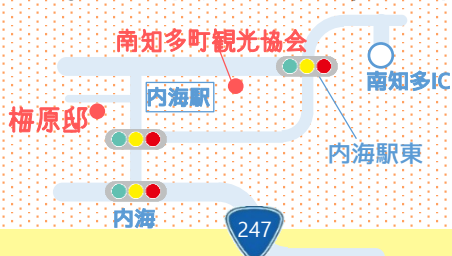

古布の小物作り
体験(うさぎ1つ)

500円～
〈講師〉伊藤まさみ

たねダンゴ作り
多肉のミニ寄せ植え

たねダンゴ4個100円
寄せ植え500円
〈講師〉伊藤珠美

●アクセスマップ
内海駅より徒歩2分、駐車場50台

時間 10:00～15:00
場所 梅原邸(南知多町内海馬場22・23)

小銭、マイかご、マイバッグなどをご用意いただくと助かります。

お問合せ先 おたから博実行委員会(南知多町観光協会内)
TEL 0569-62-3100 FAX 0569-62-3520
HP <https://www.otakarahaku.com/>